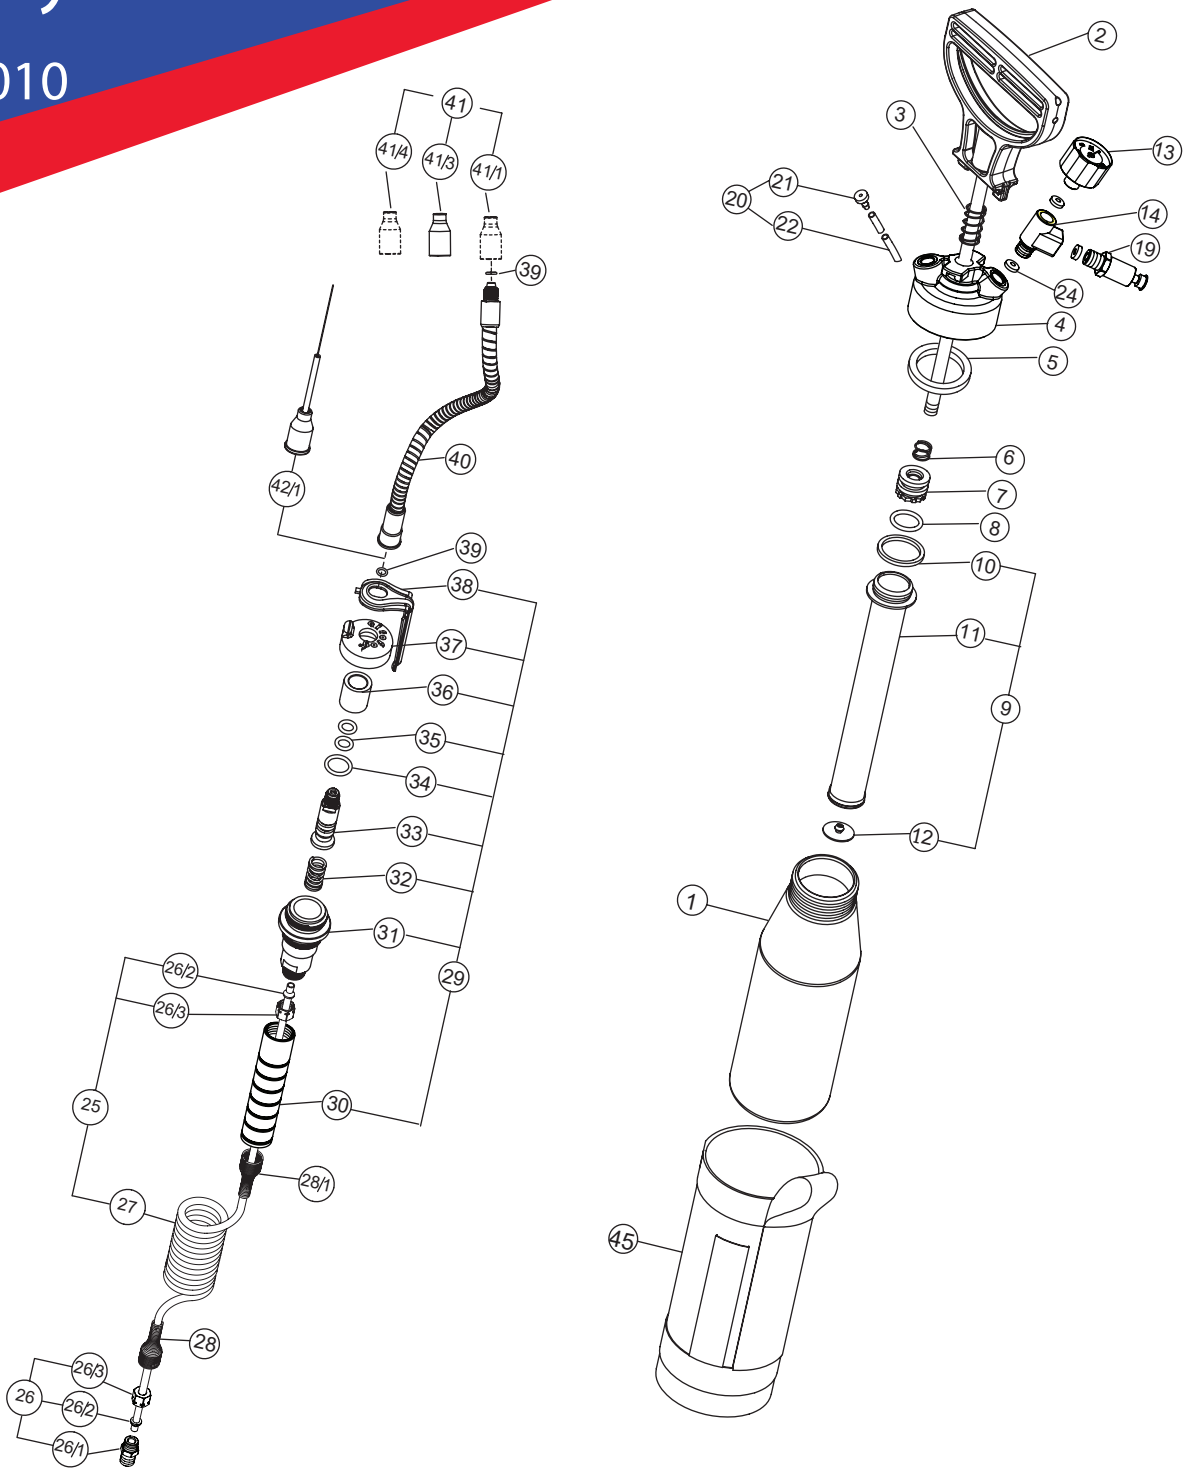

# Mini Sprayer Aerosol Assembly

605-000-010

Airofog USA  
15074 Aviation Loop Drive  
Brooksville, FL 34604  
USA

+1-352-593-5152  
airofog@airofogusa.com  
www.airofogusa.com

# Mini Sprayer Aerosol Parts List

<i>Pos.</i>	<i>Part no.</i>	<i>Description</i>
1	603-001-000	Bottle
2	605-002-000	Piston rod
3	604-003-000	Spring
4	605-004-000	Bottle cap
5	605-005-000	Viton gasket
6	505-001-020	Spring
7	605-007-000	Piston
8	605-008-000	O-ring
9	605-009-000	Pump cylinder assembly
10	605-010-000	Gasket
11	605-011-000	Cylinder tube
12	604-012-000	Check valve
13	604-013-000	Pressure gauge
14	510-003-030	T-connector
19	604-019-000	Pressure release valve
20	603-020-000	Supply tube assembly
21	604-021-000	Tube adapter
22	603-022-000	Supply tube
24	505-002-020	Gasket
26	601-004-010	Hose adapter assembly
26/1	601-004-011	Adapter
26/2	601-004-012	Cutting ring
26/3	601-004-013	Retaining nut

<i>Pos.</i>	<i>Part no.</i>	<i>Description</i>
27	601-004-130	Coiled hose; Blue
28	601-004-040	Hose protective spring
28/1	603-004-040	Hose protective spring
29	601-007-000	Flexi-valve assembly
30	601-007-010	Valve handle
31	601-007-020	Valve body
32	505-003-014	Spring
33	601-007-040	Seat
34	601-007-060	Viton o-ring
35	935-041-000	Viton o-ring
36	601-007-070	Seat sleeve
37	601-007-080	Valve cap
38	601-007-090	Trigger
39	601-007-100	Viton o-ring
40	601-008-010	Spiral wand extension
41	601-009-000	Aerosol nozzle set
41/1	601-009-030	Fine nozzle; white (optional)
41/3	601-009-050	Medium nozzle; blue
41/4	601-009-070	Coarse nozzle; red (optional)
42/1	604-010-012	Extension; 12cm
45	605-020-010	Airofog carrying pouch

## Service kits

25	604-025-100	Hose replacement kits (Pos: 26/2x2, 26/3x2,27)
	605-025-100	Cap/Pump service kit (Pos: 5, 8, 10, 12, 20, 24x3)
	601-023-200	Flexi-valve service kit (Pos: 34, 35x2, 39x3)

Hose replacement  
kit (604-025-100) not  
included with purchase